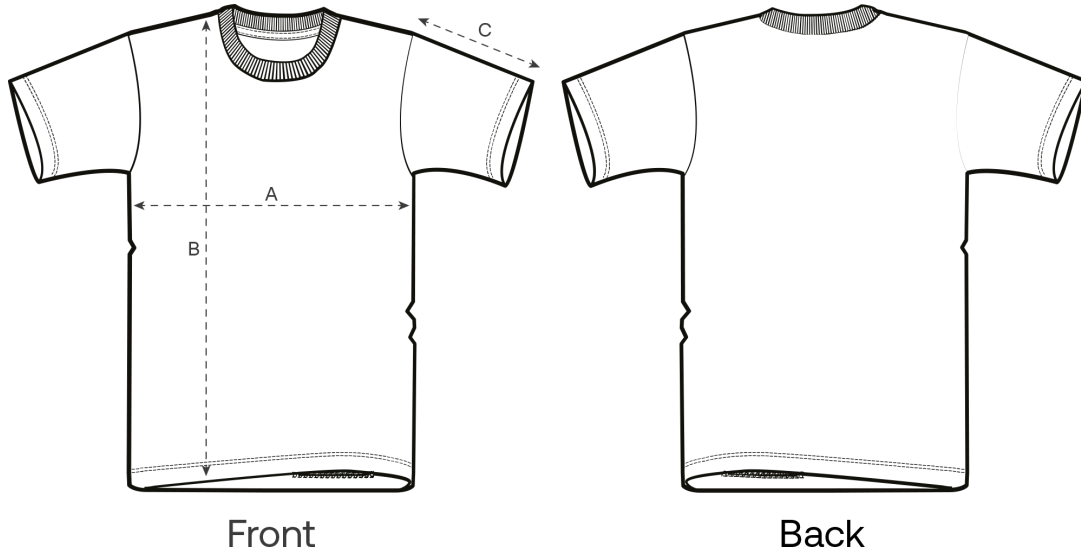

Size Guide

Measurement in cm	XXS	XS	S	M	L	XL	XXL	3XL
A - Half Chest	43.5	46	49	52	55	58	61	64
B - Body Length	64	66	69	72	74	76	78	80
C - Sleeve Length	19	19.5	20.5	21.5	22.5	22.5	23.5	24.5

Packing

Sizes	XXS	XS	S	M	L	XL	XXL	3XL
Pieces / bag	5	5	5	5	5	5	5	5
Pieces / box	50	100	100	100	100	100	100	50

Impact environnemental

Veuillez noter que le tableau ci-dessous présente des données pour un adulte en taille M.

Émissions de carbone en kg eq CO2	Natural Raw	Eco-heather	Blanc & Couleurs	Heathers*
From cradle to gate ¹	-	-	1.33	-
From cradle to grave ²	-	-	3.47	-

Consommation d'eau en m ³	Natural Raw	Eco-heather	Blanc & Couleurs	Heathers*
From cradle to gate ¹	-	-	0.55	-
From cradle to grave ²	-	-	1.8	-

1 - Depuis l'extraction des matières premières jusqu'au moment où elles quittent le fabricant. 2 - Depuis l'extraction des matières premières jusqu'à la fin de vie du produit. * Sauf Heather Haze.